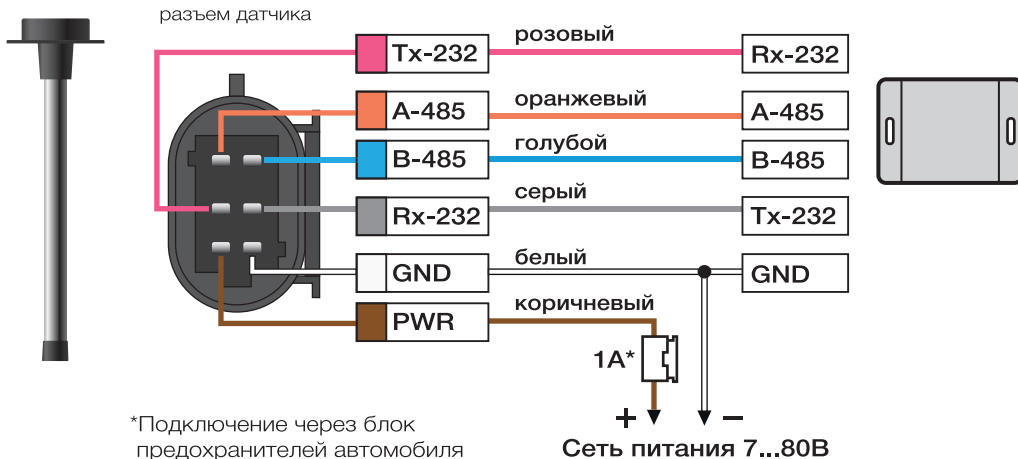

Схема подключения датчика уровня топлива

Датчик уровня топлива

Внешнее устройство

Благодарим вас за выбор продукции нашей компании

Подробную информацию смотрите на сайте
<https://point-monitoring.ru/support>